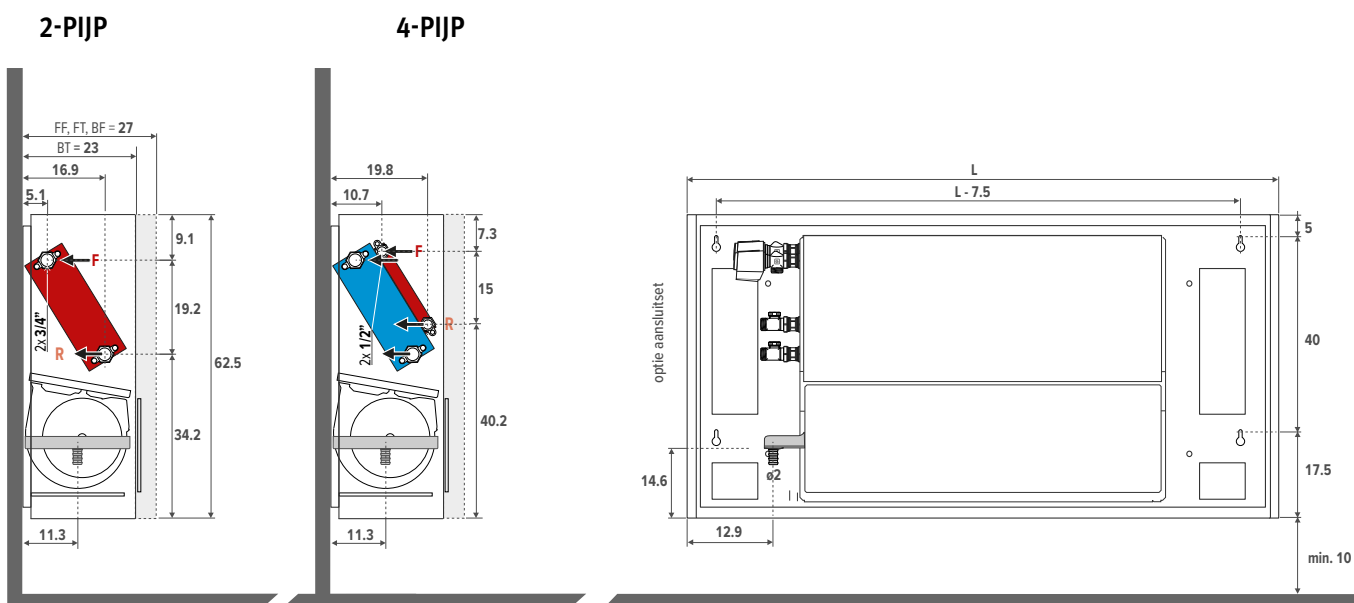

# BRIZA 22 - WANDMODEL MET BEKLEDING - BAMW

AFMETINGEN (in cm)

# BRIZA 22 - PLAFONDMODEL MET BEKLEDING - BAMC

AFMETINGEN (in cm)